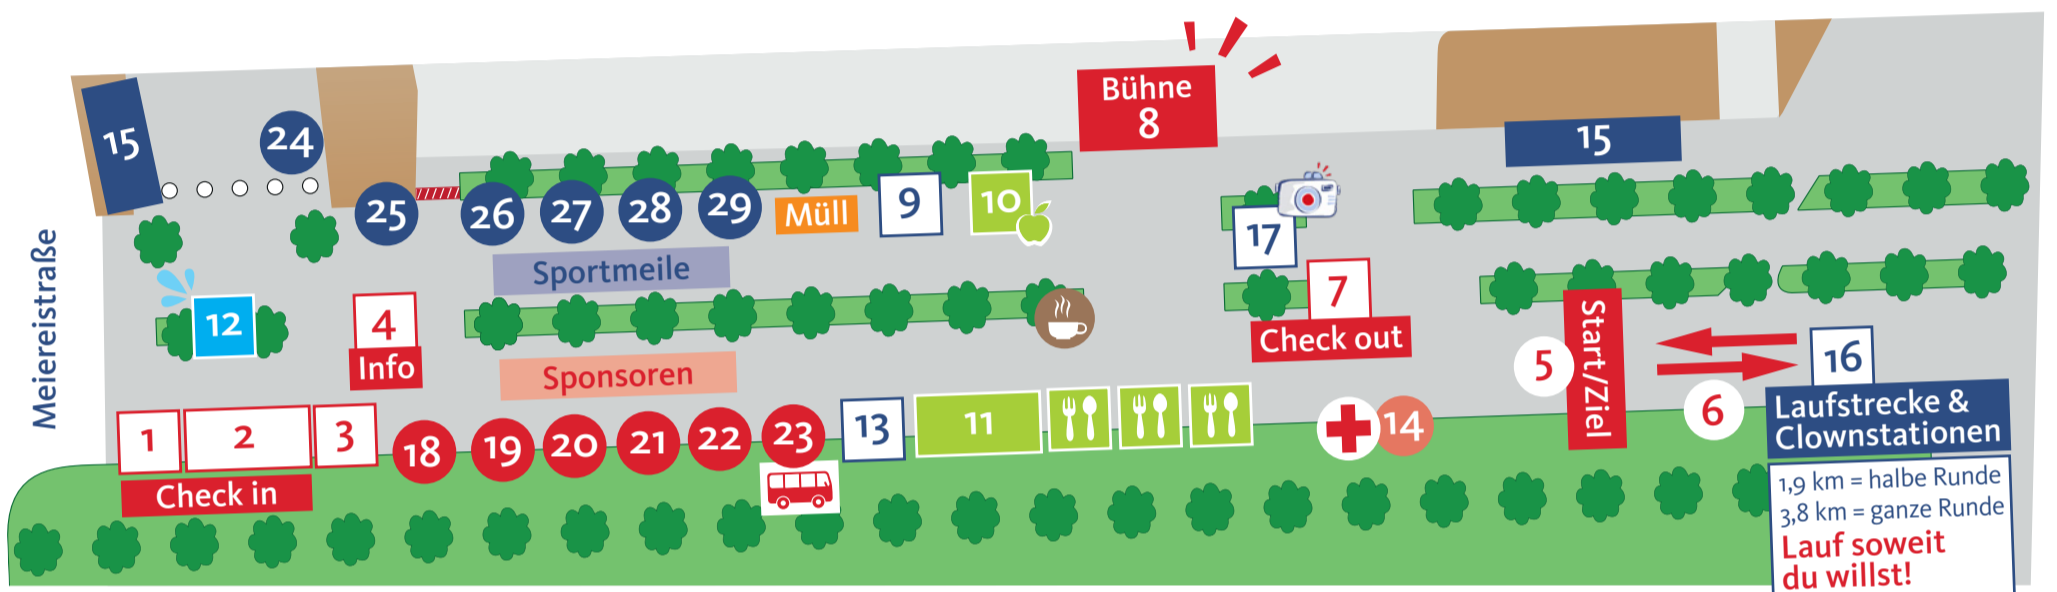

LAGEPLAN

PRATER HAUPTALLEE

ALLGEMEIN

- 1. Anmeldung **Check in**
- 2. Startpaketausgabe **Check in**
- 3. Garderobe
- 4. Info
- 5. Start / Ziel
- 6. Laufstrecke
- 7. Rückgabe **Check out**
Stempelpass
Luftballon-Ausgabe
- 8. Bühne
- 9. Produkte
- 10. Gratis Obst
- 11. Foodtrucks
- 12. Wasserbar
- 13. VIP / Medien
- 14. Rotes Kreuz / Erste Hilfe
- 15. WC

STEMPELSTATIONEN & SPONSOREN

- 16. ROTE NASEN
Clownstationen auf der Laufstrecke
- 17. ROTE NASEN Siegesfoto
- 18. Post Hüpfburg
- 19. iSi Kostprobe
- 20. TU Technik Workshop
- 21. Laufend sauber mit B. Braun
- 22. Kreativ mit KIWI
- 23. Bezirkszeitung Fotostation

SPORTMEILE

- 24. Kletterturm
- 25. Wien Bewegung findet Stadt
- 26. Riesen Dartscheibe
- 27. Torschusswand
- 28. Sportvereine
- 29. Däumeling Kinderbetreuung und Kinderschminken